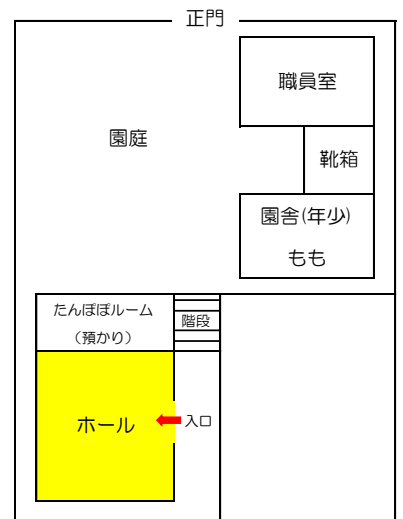

## ★ 日程

2024年4月23日(火)

5月28日(火)

6月25日(火)

7月 9日(火)

時間 9:30~11:00

(※この時間帯でしたらいつでもご自由にお越しください。)

## ★ 場所 聖モニカ幼稚園 ホール

(※出入りの際は、正門をご利用ください。)

☆保育者もおりますので、子育てのお悩み、ご相談などございましたらお気軽にお声かけ下さい。

☆日程が変更になる場合がありますので、必ず園のホームページをご確認ください。

〒733-0843

広島市西区井口鈴が台3丁目17-21

認定こども園

せいもにかようちえん